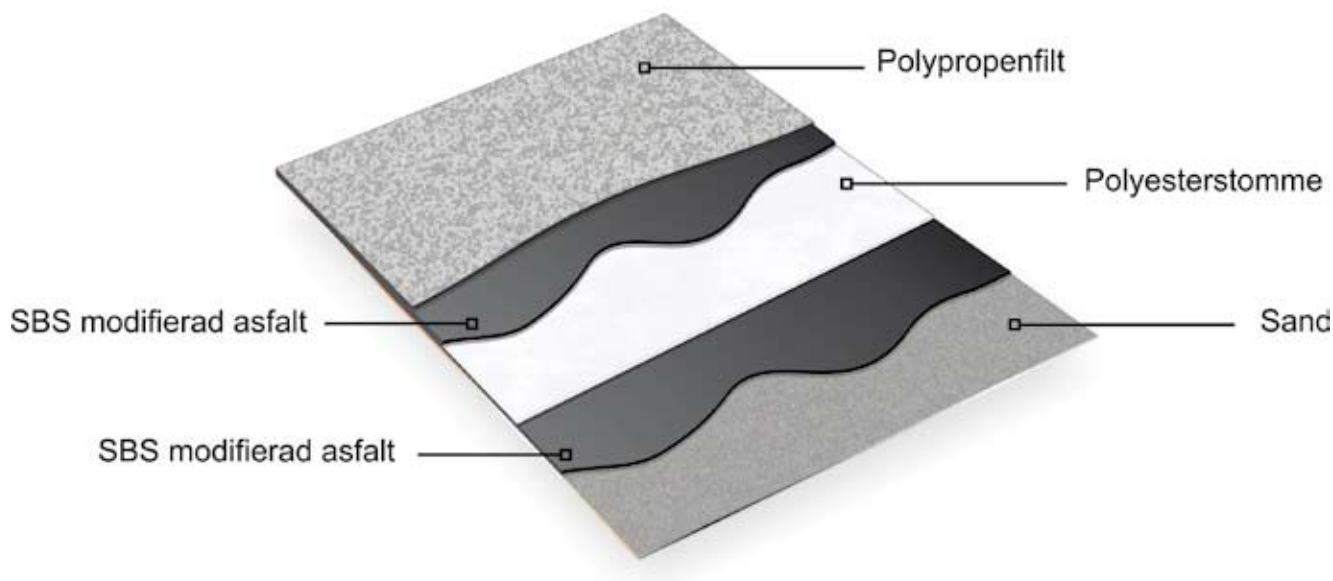

 **Eurotema**

Underlagstäckningen med
de unika egenskaperna

YAP Universal

En mycket stark underlagstäckning som används på spikbara underlag med täckning av plåt, tegel, papp (ej svetsbar) och takshingel. YAP Universal skiljer sig väsentligt från traditionella typer av underlagspapp, typ YAM2000 & YAP2200.

Produktbeskrivning

Översidan är belagd med en armerande polypropenfilt som, förutom att förstärka tätskiktet, även fungerar som halkskydd. Tätskiktet är på båda sidor försedd med självklistrande kanter som är belagda med polymiserad, självhäftande bitumen som fäster väl även i kyla. YAP Universal har en stomme av polyester med mycket hög rivhållfasthet. Stommen är belagd med bitumen med SBS tillsats som gör att materialet förblir flexibelt och smidigt även vid låga temperaturer samt underlättar detaljutföranden betydligt.

Format/m: 25x1
Pallformat/mm: 1200x1000

Teknisk data

| Egenskaper | Enhet | Värde |
|-------------------------|------------------|------------------------|
| Nominell tjocklek | mm | 0,7 |
| Nominell vikt | g/m ² | 700 |
| Bärare | g/m ² | 160 polyester |
| Vattentäthet (24h prov) | 1m vp | tät |
| Yta | | Ö: Polyprop. U: sand |
| Draghållfasthet | N/50mm | Längs:1050, Tvärs: 960 |
| Brottöjning | % | Längs: 43, Tvärs: 48 |
| Ångenomgångmotstånd | (s/m) | 1'45 x 10 |